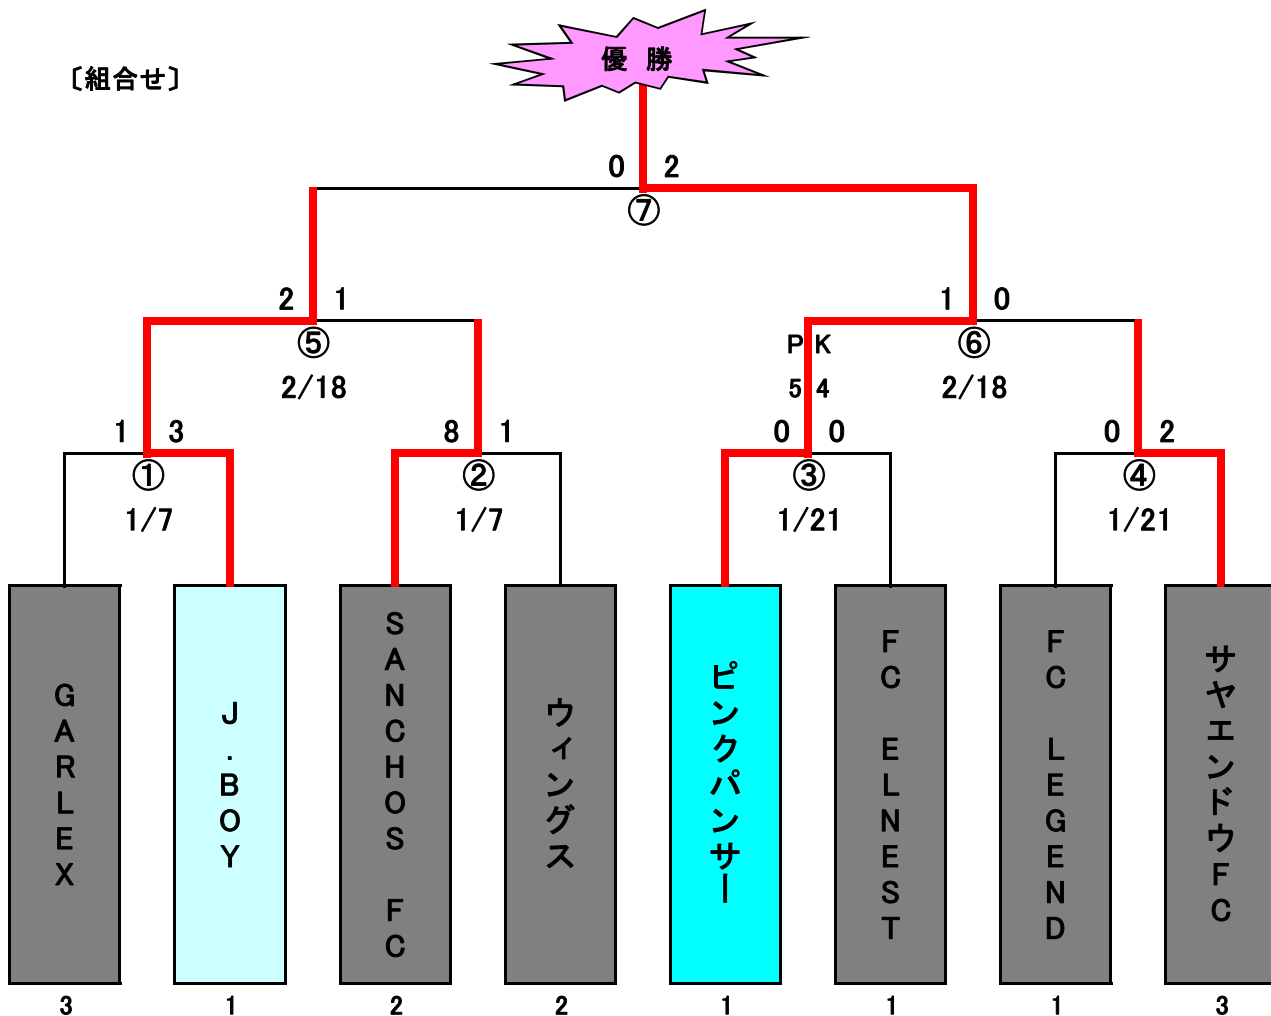

# 第29回社会人選手権大会 決勝トーナメント 組合せ・日程表

[組合せ]

[日程及び当番]

月 日	曜	会 場	試 合	対戦カード		審 判	当 番
				A	B		
1月7日	日	ウェーブ スタジアム	① 9:00 ~	GARLEX	×	J.BOY	ウイングス GARLEX
			② 10:30 ~	SANCHOS FC	×	ウイングス	
1月21日	日	ウェーブ スタジアム	③ 13:30 ~	ピンクパンサー	×	FC ELNEST	サヤエンドウFC FC LEGEND
			④ 15:00 ~	FC LEGEND	×	サヤエンドウFC	
2月18日	日	ウェーブ スタジアム	⑤ 9:00 ~	J.BOY	×	SANCHOS FC	サヤエンドウFC J.BOY
			⑥ 10:30 ~	ピンクパンサー	×	サヤエンドウFC	
6月17日	日	GG刈谷 人工芝	⑦ 11:00 ~	J.BOY	×	ピンクパンサー	主審・副審 連盟派遣