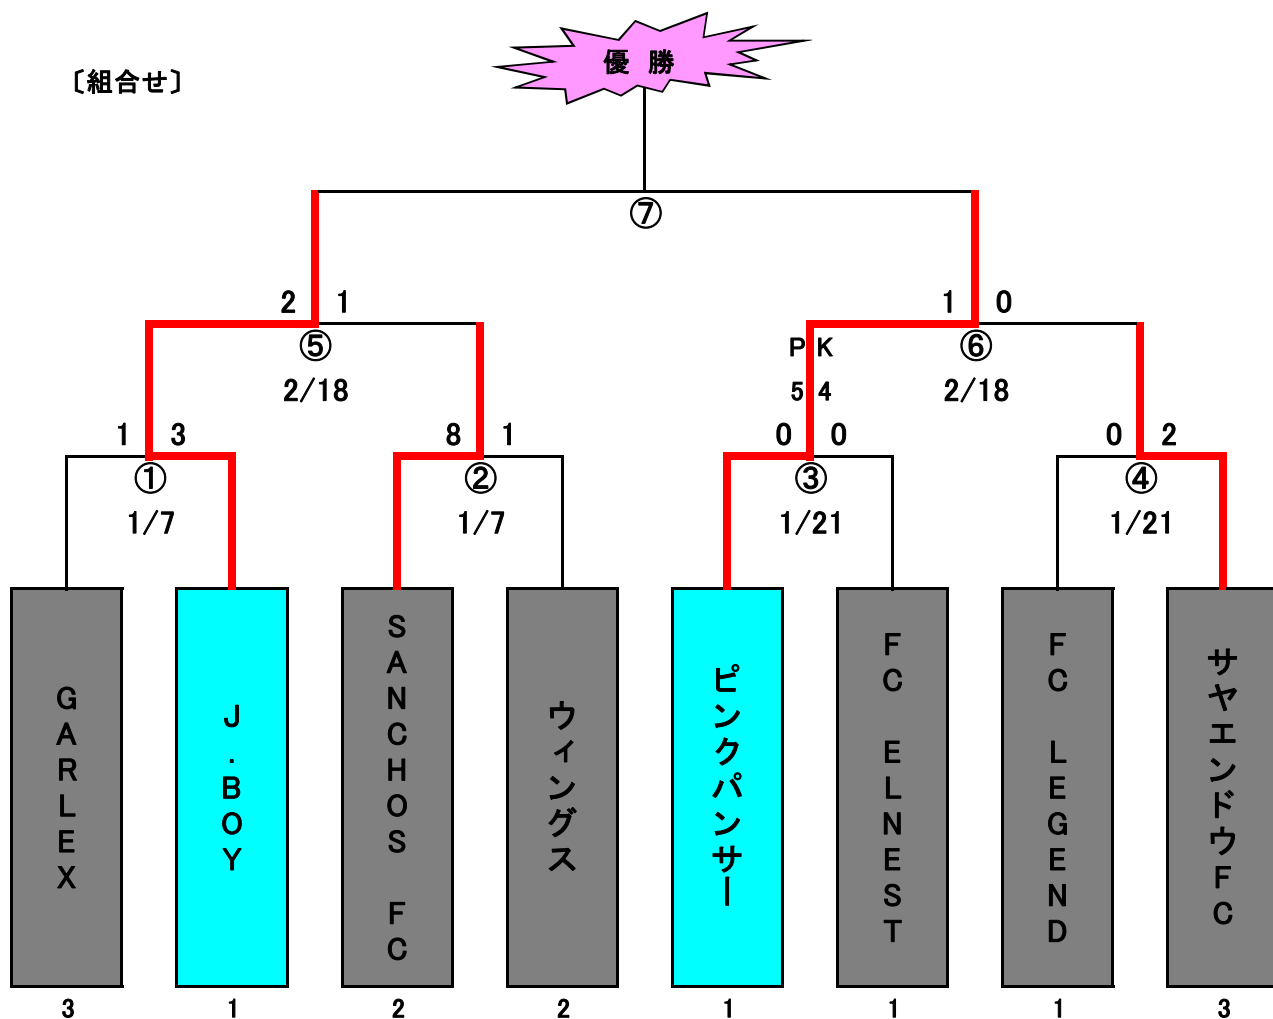

# 第29回社会人選手権大会 決勝トーナメント 組合せ・日程表

[組合せ]

[日程及び当番]

月 日	曜	会 場	試 合	対戦カード		審 判	当番
				A	B		
1月7日	日	ウェーブ スタジアム	① 9:00 ~	GARLEX	× J.BOY	ウイングス	GARLEX
			② 10:30 ~	SANCHOS FC	× ウイングス	J.BOY	
1月21日	日	ウェーブ スタジアム	③ 13:30 ~	ピンクパンサー	× FC ELNEST	サヤエンドウFC	FC LEGEND
			④ 15:00 ~	FC LEGEND	× サヤエンドウFC	FC ELNEST	
2月18日	日	ウェーブ スタジアム	⑤ 9:00 ~	J.BOY	× SANCHOS FC	サヤエンドウFC	J.BOY
			⑥ 10:30 ~	ピンクパンサー	× サヤエンドウFC	SANCHOS FC	
	日		⑦ ~	J.BOY	× ピンクパンサー	主審・副審 連盟派遣	