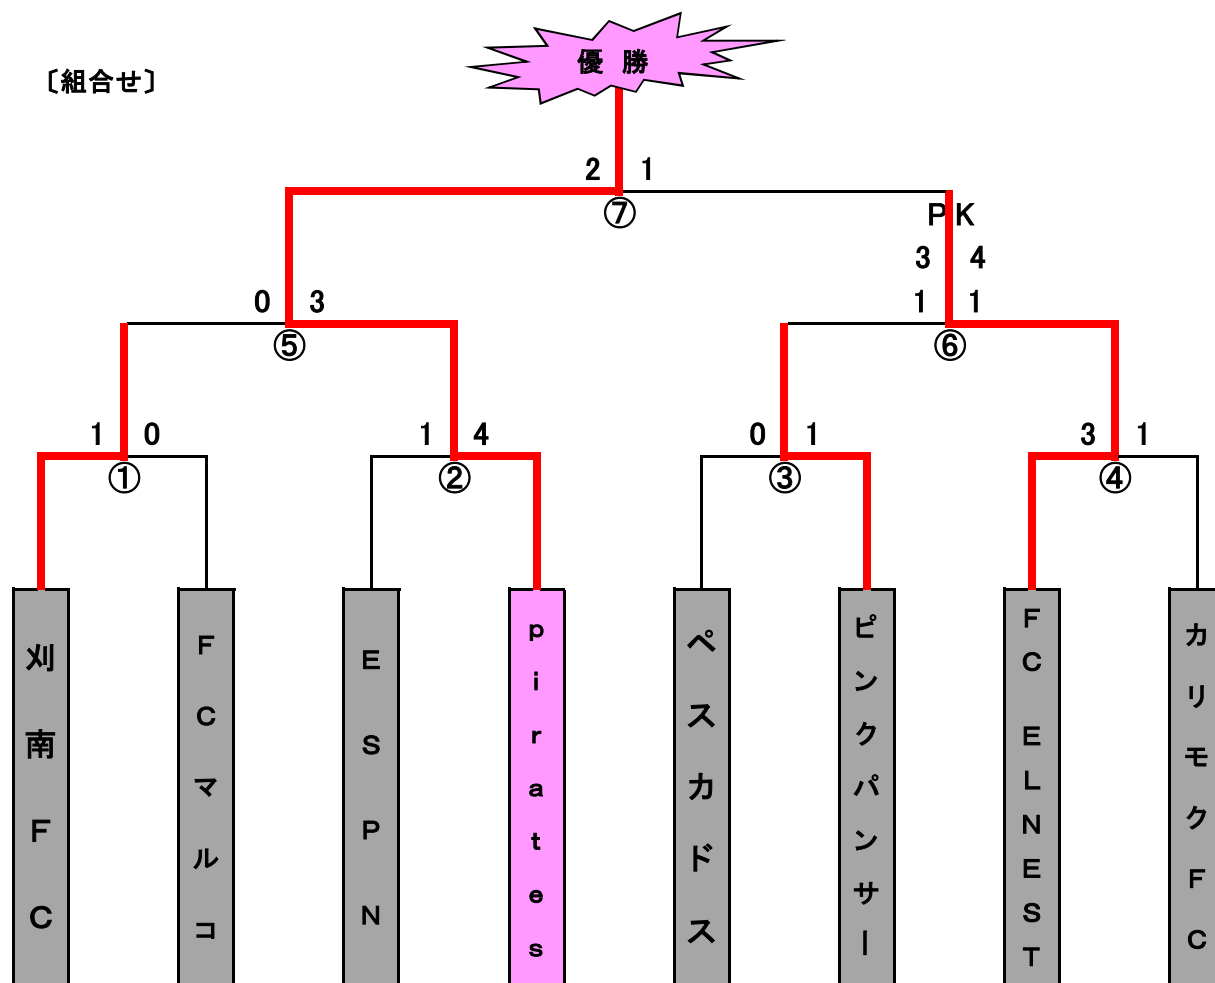

第26回社会人選手権大会 決勝トーナメント 組合せ・日程表

〔組合せ〕

〔日程及び当番〕

月 日	曜	会 場	試 合	対戦カード		審 判	当番	
				HOME	AWAY			
1月11日	日	GG刈谷 人工芝	① 9:30 ~	刈南FC	×	FCマルコ	pirates	刈南FC
			② 11:00 ~	ESPN	×	pirates	FCマルコ	
			③ 12:30 ~	ペスカドス	×	ピンクパンサー	カリモクFC	FC ELNEST
			④ 14:00 ~	FC ELNEST	×	カリモクFC	ピンクパンサー	
1月25日	日	ウェーブスタジアム 刈谷	⑤ 13:30 ~	刈南FC	×	pirates	FC ELNEST	刈南FC
			⑥ 15:00 ~	ピンクパンサー	×	FC ELNEST	pirates	
3月8日	日	ウェーブスタジアム 刈谷	⑦ 9:30 ~	pirates	×	FC ELNEST	連盟派遣	pirates