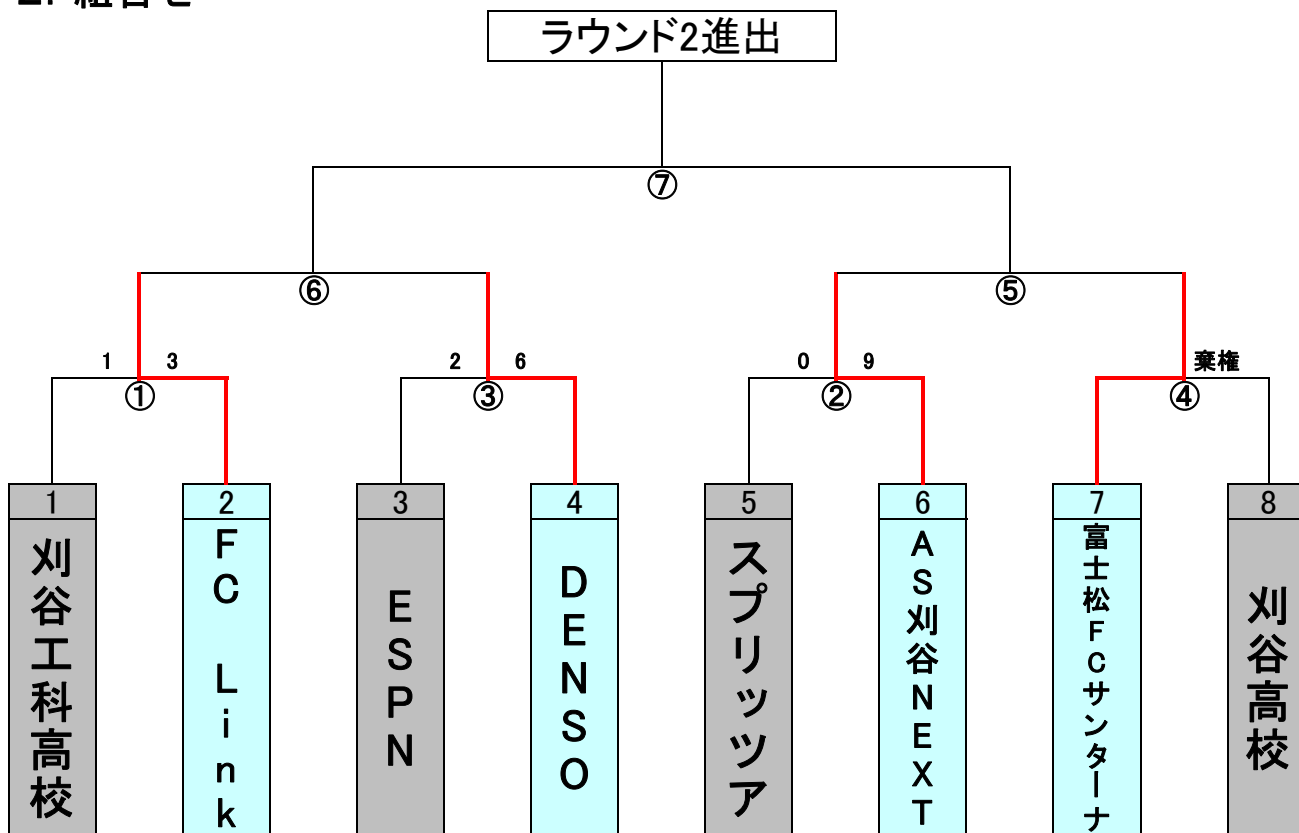

第63回(令和4年度)刈谷市長杯サッカー大会組合せ・日程表

1. 参加チーム

- 西三河リーグ (4) 富士松FCサンターナ、DENSO、FC Link、AS刈谷NEXT
 刈谷市リーグ (2) スプリッツァ、ESPN
 高校リーグ (2) 刈谷高校、刈谷工科高校

2. 組合せ

月	日	曜	試合会場	試合時間	A	:	B	備考(試合時間)
①	8/7	日	港町A	9:00	刈谷工科高校	:	FC Link	40分-10分-40分
②	8/7	日	港町A	11:00	スプリッツァ	:	AS刈谷NEXT	40分-10分-40分
③	8/7	日	港町A	13:00	ESPN	:	DENSO	40分-10分-40分
④	8/7	日	港町A	15:00	富士松FCサンターナ	:	刈谷高校	40分-10分-40分
⑤	8/14	日	GG天	9:00	AS刈谷NEXT	:	富士松FCサンターナ	40分-10分-40分
⑥	8/14	日	GG天	11:00	FC Link	:	DENSO	40分-10分-40分
⑦	9/25	日	GG人	13:00	⑥の勝者	:	⑤の勝者	40分-10分-40分

※日程(開催日、開催時刻、開催場所)は、事情により変更される可能性があります。

審判割り当て

①	主審/副審: ②各チームより2名 (主審1名(上位等級者)、副審2名、4審1名)
②	主審/副審: ①各チームより2名 (主審1名(上位等級者)、副審2名、4審1名)
③	主審/副審: ④各チームより2名 (主審1名(上位等級者)、副審2名、4審1名)
④	主審/副審: ③各チームより2名 (主審1名(上位等級者)、副審2名、4審1名)
⑤	主審/副審: ⑥各チームより2名 (主審1名(上位等級者)、副審2名、4審1名)
⑥	主審/副審: ⑤各チームより2名 (主審1名(上位等級者)、副審2名、4審1名)
⑦	主審/副審: 派遣