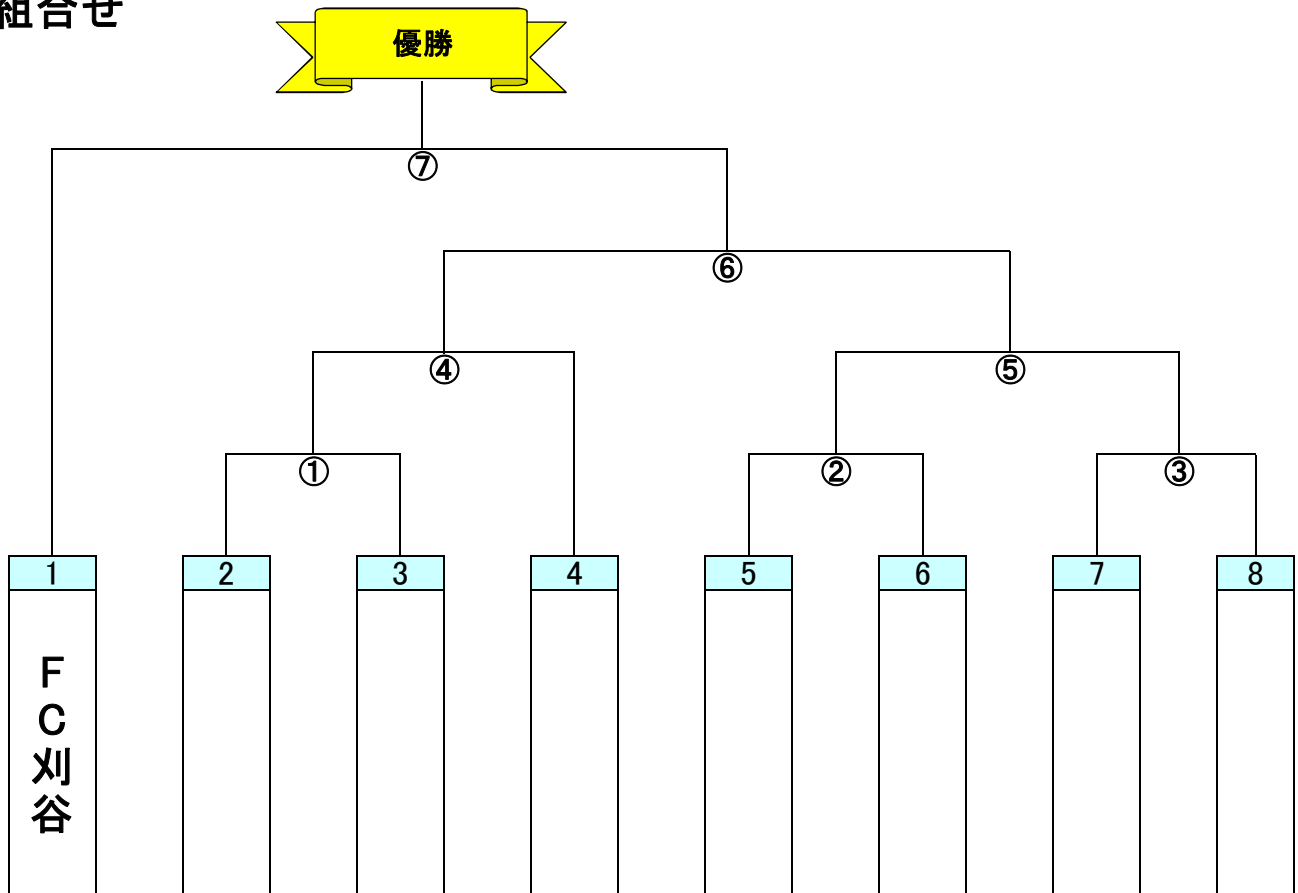

第62回(令和3年度)刈谷市長杯サッカー大会組合せ・日程表

1. 参加チーム

- JFL (1) FC刈谷
- 東海リーグ (2) AS刈谷、ワイヴァン
- 愛知県リーグ (3) 豊田自動織機、トヨタ車体、JTEKT
- 大学東海リーグ (1) 愛知教育大学
- ラウンド1勝ち上がり (1) ラウンド1優勝チーム

2. 組合せ

	月 日	曜	試合会場	試合時間	A	:	B	備考(試合時間)
①		日		:				40分-10分-40分
②		日		:				40分-10分-40分
③		日		:				40分-10分-40分
④		日		:		:		45分-15分-45分
⑤		日		:		:		45分-15分-45分
⑥		日		:		:		45分-15分-45分

※日程(開催日、開催時刻、開催場所)は、事情により変更される可能性があります。