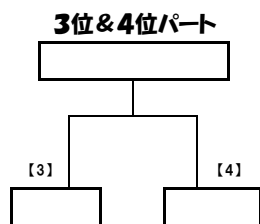

A~Bトーナメント(グリーングラウンド刈谷【人工芝】)

		試合時間	対戦	
25日 (土)	①	9:00 ~ 10:30	[7]	- [8]
	②	10:40 ~ 12:10	[5]	- [6]
	③	12:20 ~ 13:50	-	-