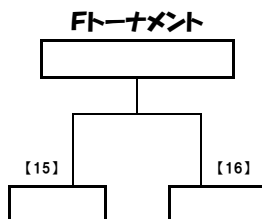

E~Fトーナメント(名古屋商科大学サッカー場)

		試合時間	対戦	
25日 (土)	①	9:00 ~ 10:30	[15]	- [16]
	②	10:40 ~ 12:10	[13]	- [14]
	③	12:20 ~ 13:50	-	-