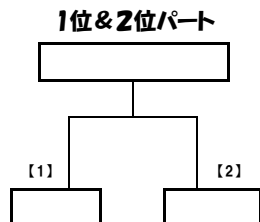

◀順位決定戦▶

- 各チームの予選3試合の結果(勝点、得失点差、総得点、)で1位~16位を出し、上から2チームずつでファイナルゲームとして各チーム1試合行う
- ※但し、順位を決定するのは1~4位までとし、5位以降のチームは予選リーグを考慮し、大会事務局にて対戦を決定する
- ※奈良育英高校、久御山高校、立正大学淞南高校、野洲高校は2日間の参加となりますので、最終日は16チームで行います

1~4位パート(グリーングラウンド刈谷【天然芝】)