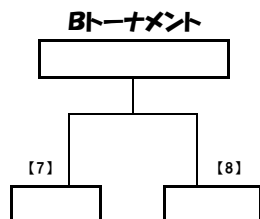

E~Fトーナメント(名古屋商科大学サッカー場)

		試合時間	対戦	
25日 (土)	①	9:00 ~ 10:30	[15]	- [16]
	②	10:40 ~ 12:10	[13]	- [14]
	③	12:20 ~ 13:50	-	-